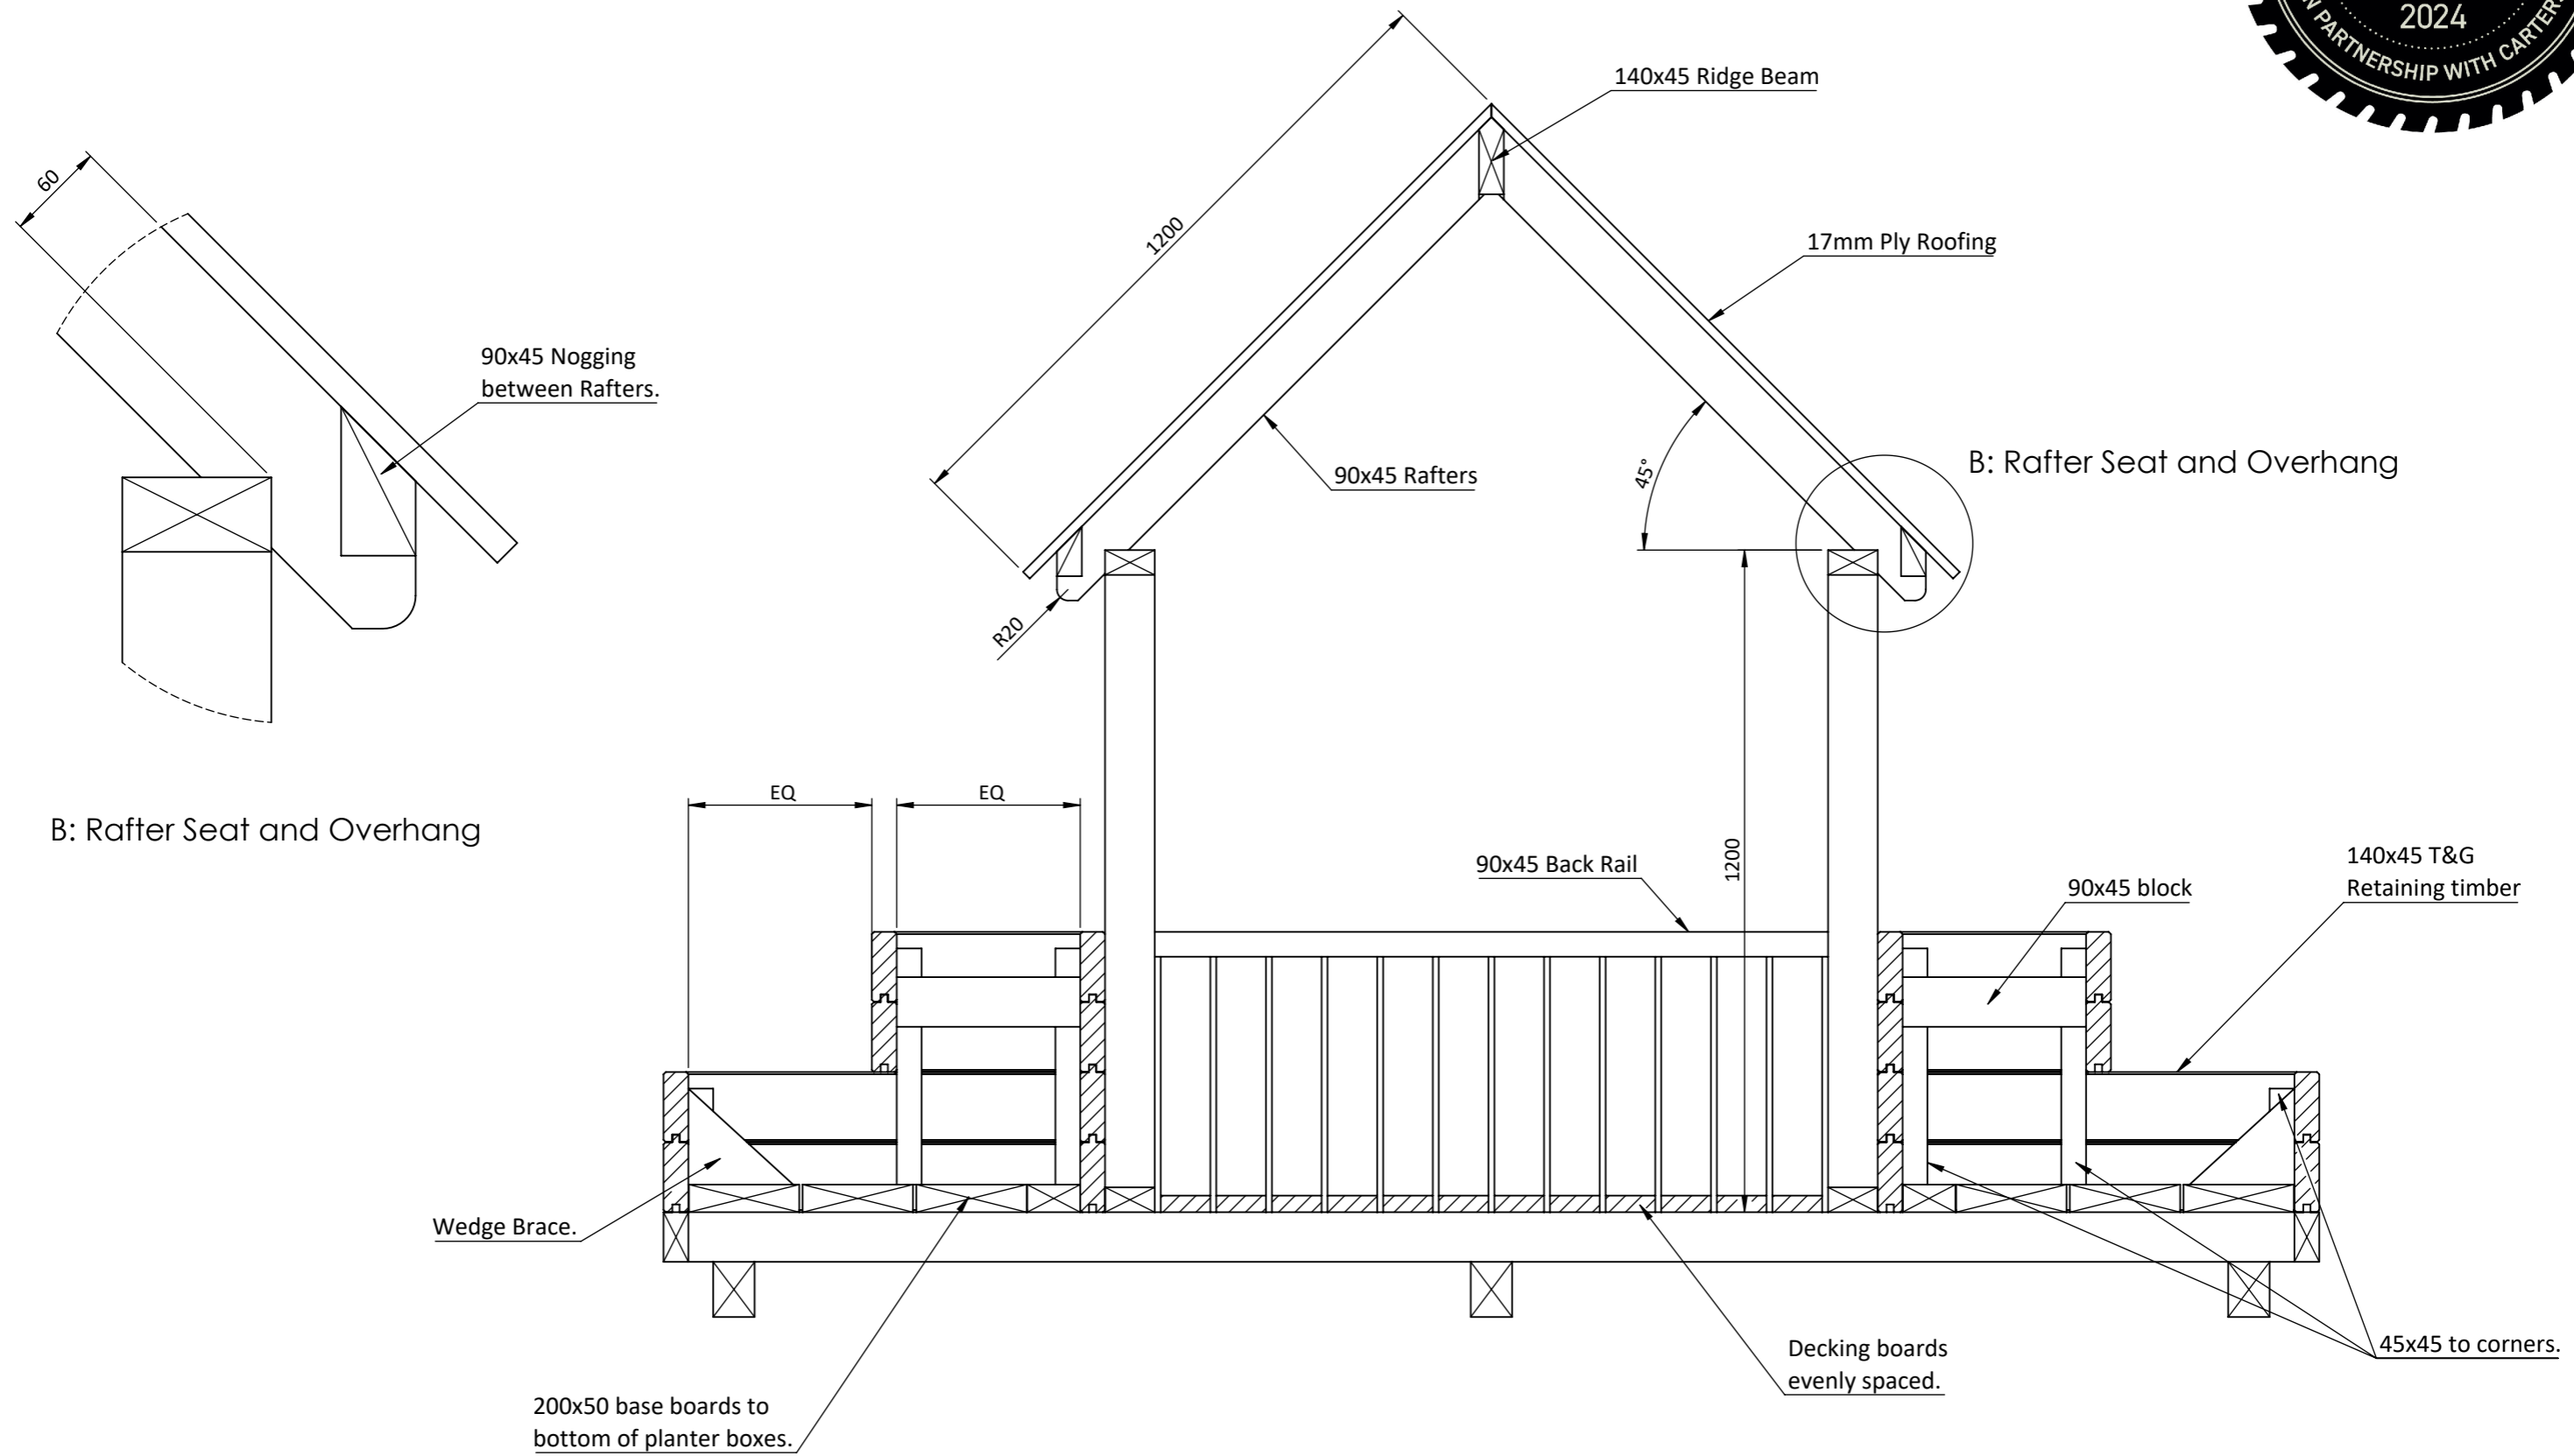

A: 190x45 Barge Board Heel

Garden House - Section AA